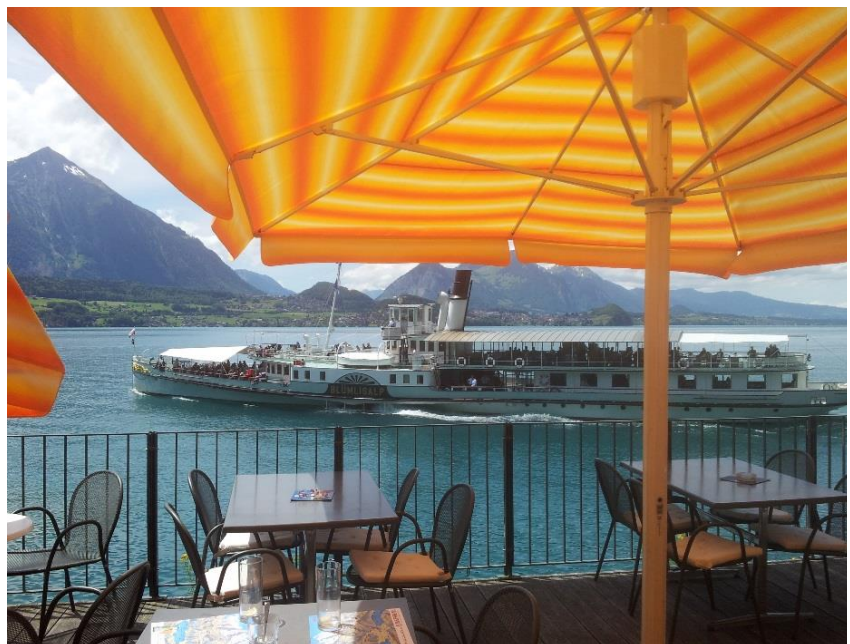

**Rest. Buffet
Beatenbucht**

Palazzo M8
4.5 x 4.5 m
mit Volant