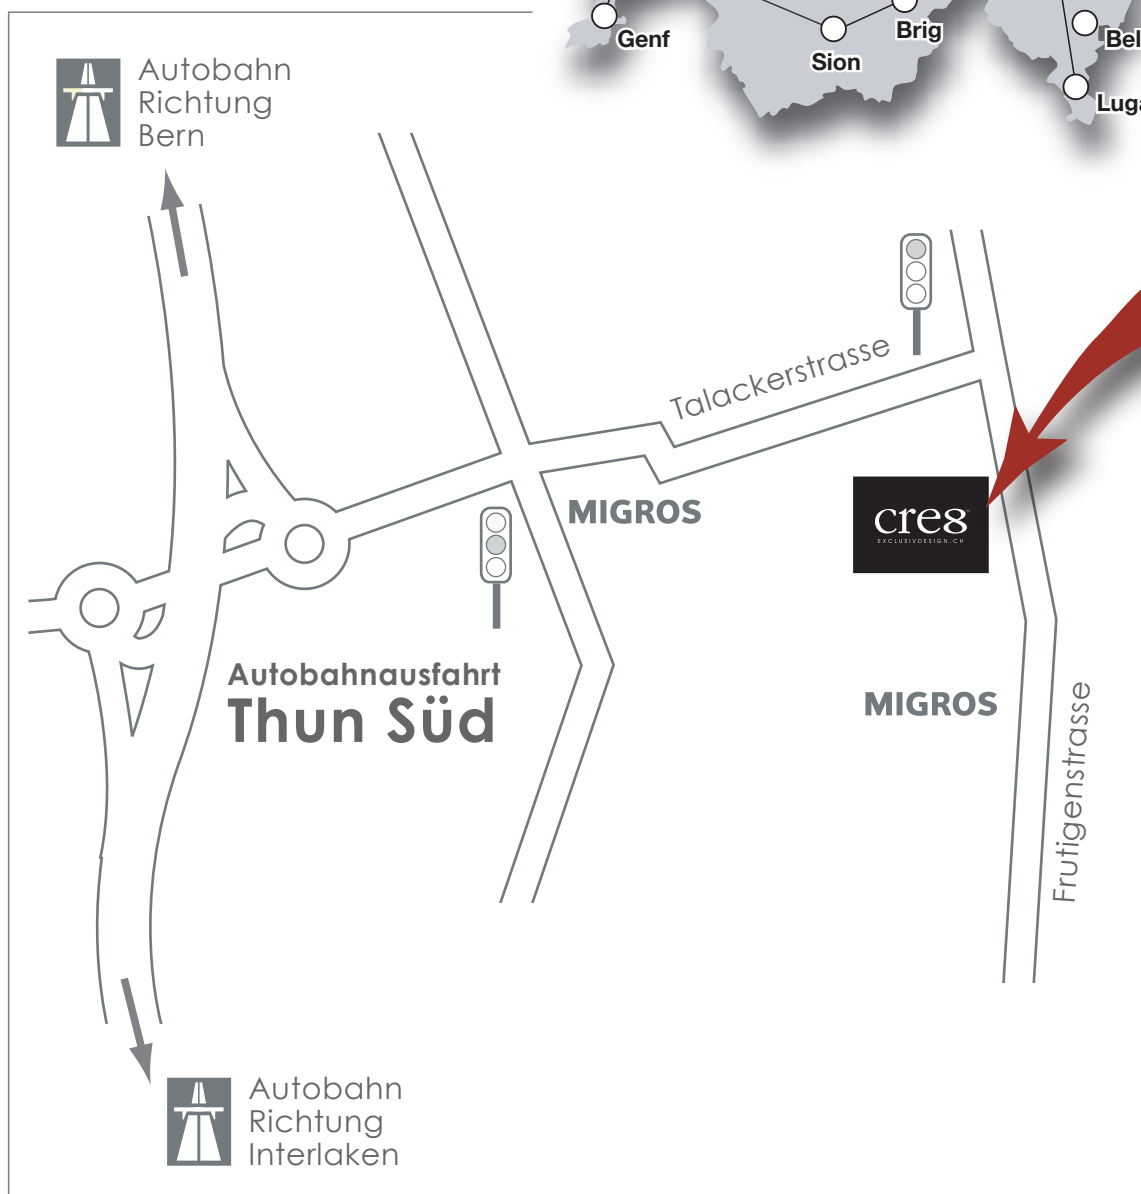

cre8™

EXCLUSIVDESIGN.CH

So finden Sie uns!

cre8 exclusivdesign.ch

frutigenstrasse 58

CH-3604 thun

telefon +41 (0)33 222 888 6

telefax +41 (0)33 222 888 6