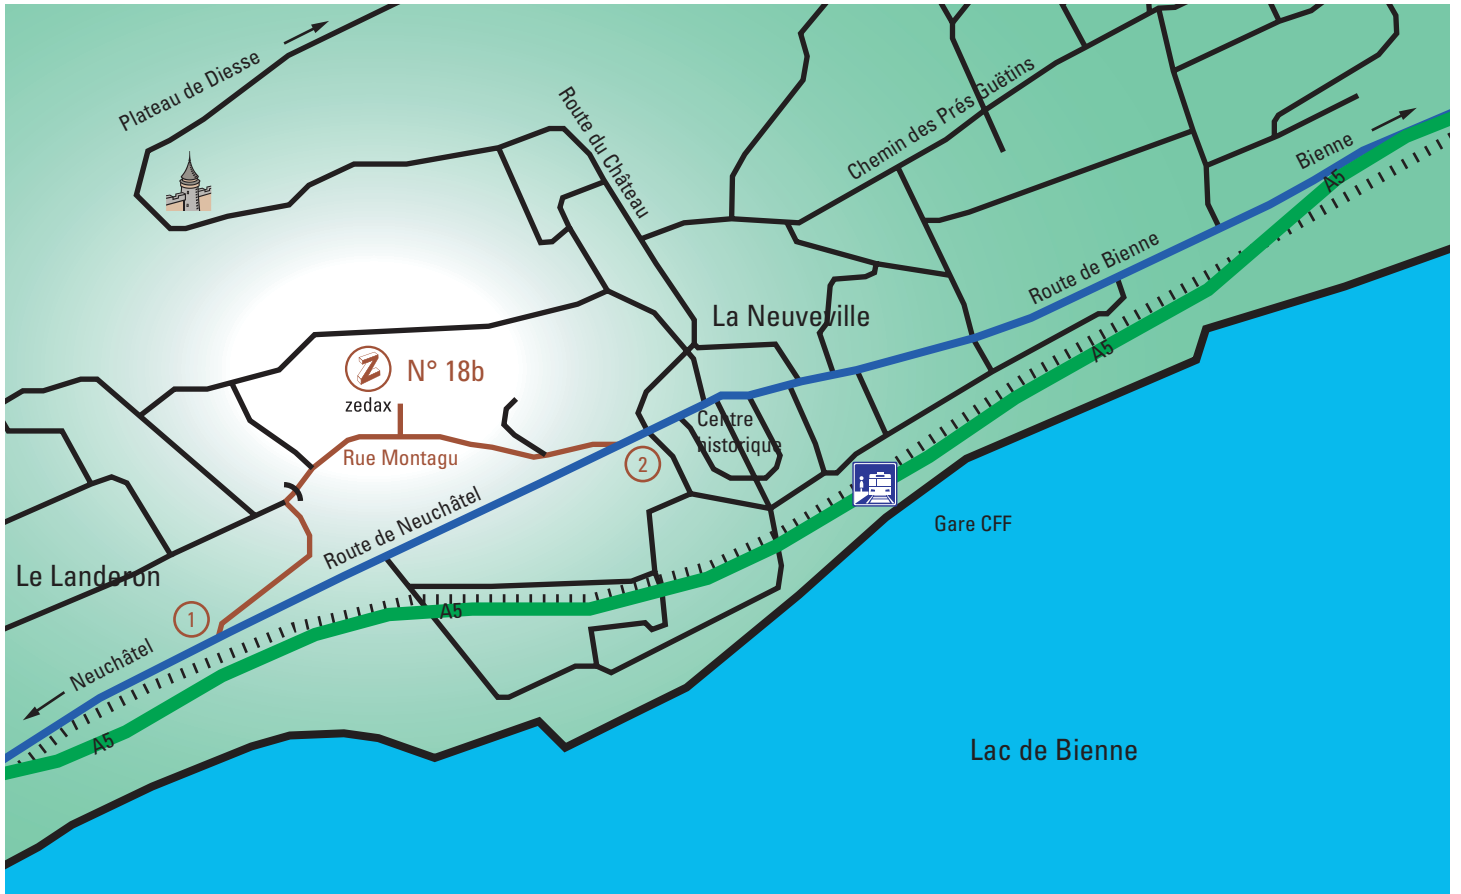

zedax

Plan d'accès

Depuis l'ouest ①

Depuis Neuchâtel, prendre à gauche entre Le Landeron et La Neuveville

Depuis l'est ②

Depuis Biemme, après le centre de La Neuveville, tourner à droite

A la Rue Montagu, juste après le hangar en bois, à gauche entre les haies

A la Rue Montagu, après le muret et la haie, à droite

zedax SA

Modélisation &
prototypage rapide

Rue Montagu 18b
CH-2520 La Neuveville

T +41 32 751 74 78
F +41 32 751 74 79

E contact@zedax.ch
I www.zedax.ch