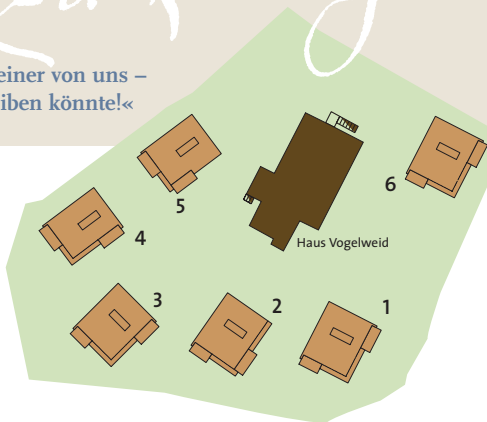

# VOGELWEID

*Saas-Fee*

Hier entstehen 6 individuelle 1 FH-Chalets mit gehobener Ausstattung in unverbaubarer Ausblicklage. Sie bilden gemeinsam mit dem Haus »Vogelweid« ein Ensemble auf diesem Anwesen, wo der Dramatiker Carl Zuckmayer lebte.

Als wär's ein Stück von mir

»Hier«, sagte dann einer von uns –  
»wenn man hier bleiben könnte!«