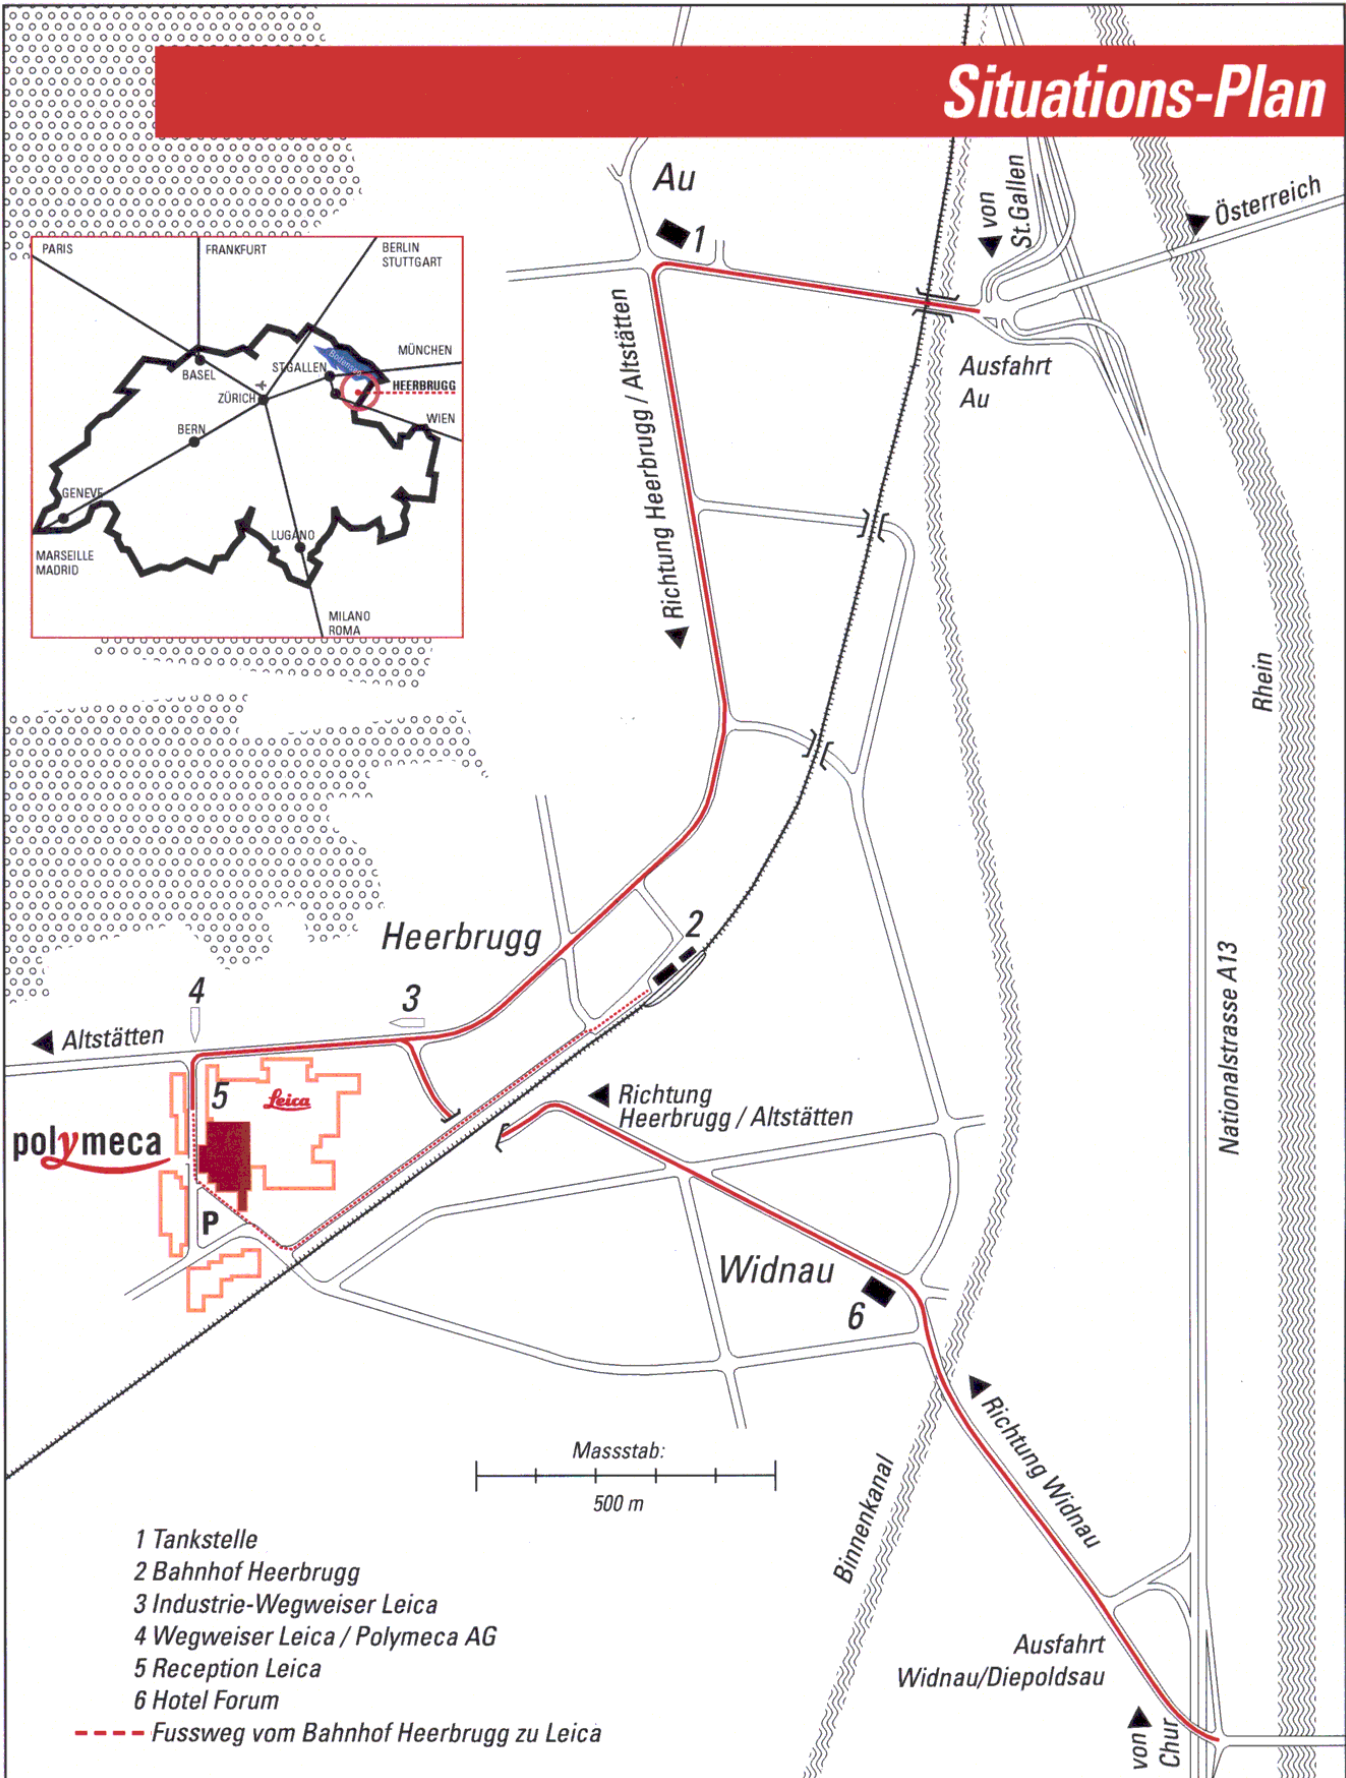

### **Aus Richtung St.Gallen**

- Benützen Sie die Autobahnausfahrt Au (nächste Ausfahrt nach St.Margrethen)
- Beim Lichtsignal (Tankstelle) links abbiegen Richtung Heerbrugg
- Au durchfahren, auf der Hauptstrasse nach Heerbrugg
- Heerbrugg geradeaus durchfahren.
- Ausgangs Heerbrugg geradeaus Richtung Altstätten
- Zwischen Heerbrugg und Balgach liegt auf der linken Strassenseite das Firmenareal von Leica Geosystems AG
- Nach links einbiegen in die Heinrich-Wild-Strasse und bis zur Polymeca-Fahne fahren. Dort ist der Haupteingang von Polymeca AG

### **Aus Richtung Chur Sargans Buchs**

- Benützen Sie die Autobahnausfahrt Widnau (nächste Ausfahrt nach Kriessern)
- Fahren Sie alles geradeaus durch Widnau durch
- Passieren Sie die Eisenbahnunterführung
- Beim Lichtsignal links abbiegen Richtung Altstätten
- Gleich nach der Kreuzung liegt auf der linken Strassenseite das Firmenareal von Leica Geosystems AG
- Nach links einbiegen in die Heinrich-Wild-Strasse und bis zur Polymeca-Fahne fahren. Dort ist der Haupteingang von Polymeca AG

### **Wenn Sie mit der Bahn reisen**

- Fahren Sie bis Station Heerbrugg
- Polymeca AG liegt 5 Gehminuten südwestwärts. Benützen Sie den Fussweg parallel zur SBB-Linie

# Situations-Plan

- 1 Tankstelle
- 2 Bahnhof Heerbrugg
- 3 Industrie-Wegweiser Leica
- 4 Wegweiser Leica / Polymecca AG
- 5 Reception Leica
- 6 Hotel Forum
- Fussweg vom Bahnhof Heerbrugg zu Leica